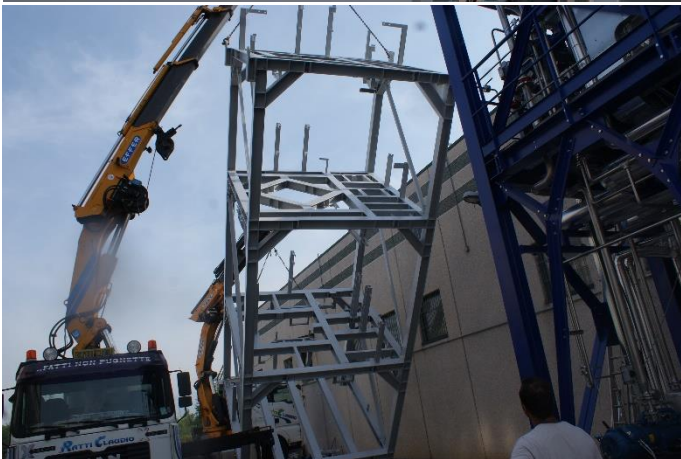

La nostra officina di produzione ha un'area di oltre 2.000 metri quadri ed è provvista di quattro carroponi. L'azienda dispone, al suo interno, di una cabina di verniciatura, macchina per il taglio al plasma, saldatrici professionali a TIG e a filo, taglierine da 15 mt, tranciatrice, smerigliatrice professionale, trapani a colonna, punzonatrice, calandra per lavorazione forma ferro, piattaforme aeree, compressori industriali, piegatrici, presse pneumatiche, cesoie, macchine per la produzione di infissi e serramenti e molti altri macchinari necessari per le varie fasi di lavorazione delle commesse.

Cerchiamo di ottenere il massimo da ogni progetto e operiamo nella direzione di un risultato in linea con le aspettative del cliente.

James Gaibotti

Direttore generale Eurotest Srl

OFFICINA

La nostra officina di produzione ha un'area di oltre 2.000 metri quadri ed è provvista di quattro carroponti. L'azienda dispone, al suo interno, di una cabina di verniciatura, macchina per il taglio al plasma, saldatrici professionali a TIG e a filo, taglierine da 15 mt, tranciatrice, smerigliatrice professionale, trapani a colonna, punzonatrice, calandra per lavorazione forma ferro, piattaforme aeree, compressori industriali, piegatrici, presse pneumatiche, cesoie, macchine per la produzione di infissi e serramenti e molti altri macchinari necessari per le varie fasi di lavorazione delle commesse.

L'azienda dispone al suo interno di un ufficio tecnico, che progetta la maggior parte delle strutture e delle opere di carpenteria in ferro e acciaio, inoltre ci avvaliamo di studi ingegneristici esterni che eseguono progetti strutturali e danno consulenza tecnica su strutture metalliche più complesse con relazione di calcolo di portata.

STRUTTURE

RIVESTIMENTI / SERRAMENTI

PANNELLI PUBBLICITARI LED

SCALE

CANCELLI / BARRIERE

MECCANICA

PORTFOLIO

Alcune delle opere che abbiamo realizzato