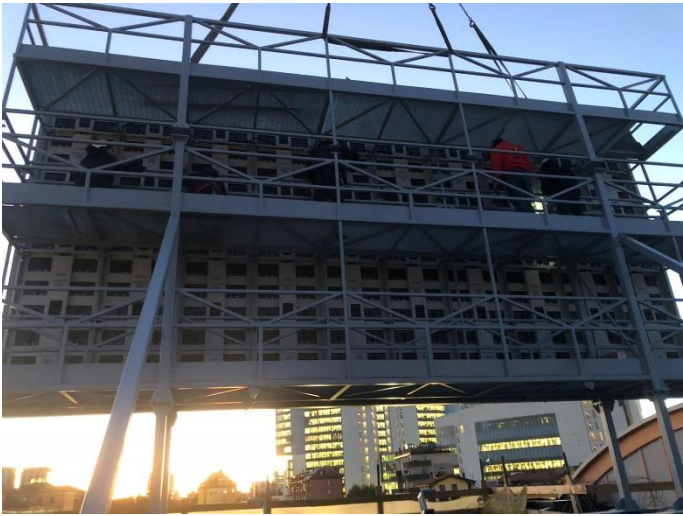

La nostra officina di produzione ha un'area di oltre 2.000 metri quadri ed è provvista di quattro carroponi. L'azienda dispone, al suo interno, di una cabina di verniciatura, macchina per il taglio al plasma, saldatrici professionali a TIG e a filo, taglierine da 15 mt, tranciatrice, smerigliatrice professionale, trapani a colonna, punzonatrice, calandra per lavorazione forma ferro, piattaforme aeree, compressori industriali, piegatrici, presse pneumatiche, cesoie, macchine per la produzione di infissi e serramenti e molti altri macchinari necessari per le varie fasi di lavorazione delle commesse.

Cerchiamo di ottenere il massimo da ogni progetto e operiamo nella direzione di un risultato in linea con le aspettative del cliente.

James Gaibotti

Direttore generale Eurotest Srl

OFFICINA

La nostra officina di produzione ha un'area di oltre 2.000 metri quadri ed è provvista di quattro carroponti. L'azienda dispone, al suo interno, di una cabina di verniciatura, macchina per il taglio al plasma, saldatrici professionali a TIG e a filo, taglierine da 15 mt, tranciatrice, smerigliatrice professionale, trapani a colonna, punzonatrice, calandra per lavorazione forma ferro, piattaforme aeree, compressori industriali, piegatrici, presse pneumatiche, cesoie, macchine per la produzione di infissi e serramenti e molti altri macchinari necessari per le varie fasi di lavorazione delle commesse.

L'azienda dispone al suo interno di un ufficio tecnico, che progetta la maggior parte delle strutture e delle opere di carpenteria in ferro e acciaio, inoltre ci avvaliamo di studi ingegneristici esterni che eseguono progetti strutturali e danno consulenza tecnica su strutture metalliche più complesse con relazione di calcolo di portata.

STRUTTURE

RIVESTIMENTI / SERRAMENTI

PANNELLI PUBBLICITARI LED

SCALE

CANCELLI / BARRIERE

MECCANICA

PORTFOLIO

Alcune delle opere che abbiamo realizzato