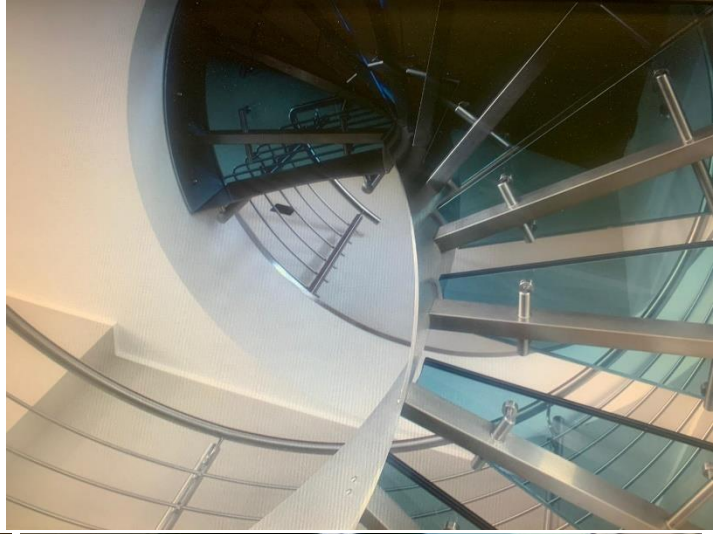

La nostra officina di produzione ha un'area di oltre 2.000 metri quadri ed è provvista di quattro carroponi. L'azienda dispone, al suo interno, di una cabina di verniciatura, macchina per il taglio al plasma, saldatrici professionali a TIG e a filo, taglierine da 15 mt, tranciatrice, smerigliatrice professionale, trapani a colonna, punzonatrice, calandra per lavorazione forma ferro, piattaforme aeree, compressori industriali, piegatrici, presse pneumatiche, cesoie, macchine per la produzione di infissi e serramenti e molti altri macchinari necessari per le varie fasi di lavorazione delle commesse.

Cerchiamo di ottenere il massimo da ogni progetto e operiamo nella direzione di un risultato in linea con le aspettative del cliente.

James Gaibotti

Direttore generale Eurotest Srl

OFFICINA

La nostra officina di produzione ha un'area di oltre 2.000 metri quadri ed è provvista di quattro carroponti. L'azienda dispone, al suo interno, di una cabina di verniciatura, macchina per il taglio al plasma, saldatrici professionali a TIG e a filo, taglierine da 15 mt, tranciatrice, smerigliatrice professionale, trapani a colonna, punzonatrice, calandra per lavorazione forma ferro, piattaforme aeree, compressori industriali, piegatrici, presse pneumatiche, cesoie, macchine per la produzione di infissi e serramenti e molti altri macchinari necessari per le varie fasi di lavorazione delle commesse.

STRUTTURE

RIVESTIMENTI / SERRAMENTI

PANNELLI PUBBLICITARI LED

SCALE

CANCELLI / BARRIERE

MECCANICA

PORTFOLIO

Alcune delle opere che abbiamo realizzato